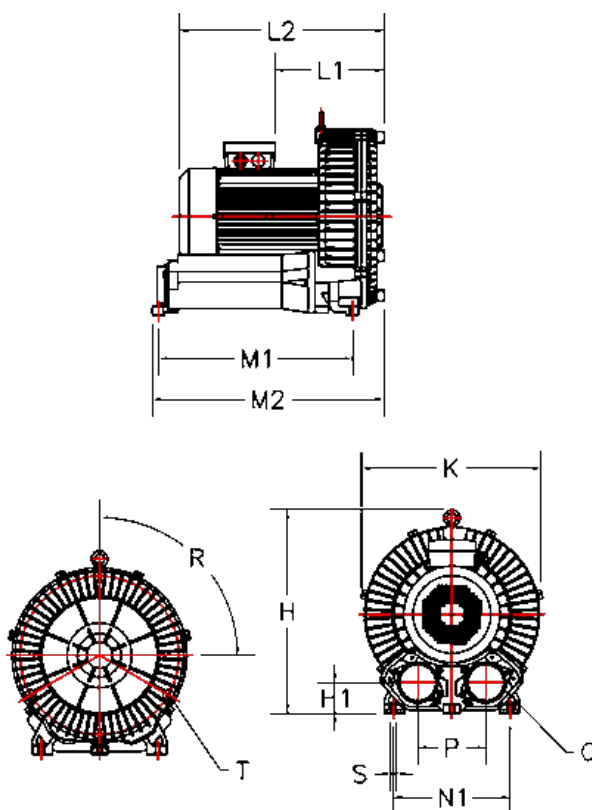

Varenummer: 276102290406

Beskrivelse: KLEEblower KB229L-1 0,4/0,5 kW  
1x230V 50/60Hz Enkeltkammer med Klixon/bimetalafbryder

## Mål

H = 249	N1 = 205
H1 = 42	P = 91
K = 248	Q = 2-PF 1 1/2" (NPT 1 1/2")
L1 = 80	R (grader) = 3x120
L2 = 239	S = 4 x Ø10
M1 = 82	Støjniveau dB 50/60Hz = 58/61
M2 = 253	T = 3 - M6X1
N = 227	